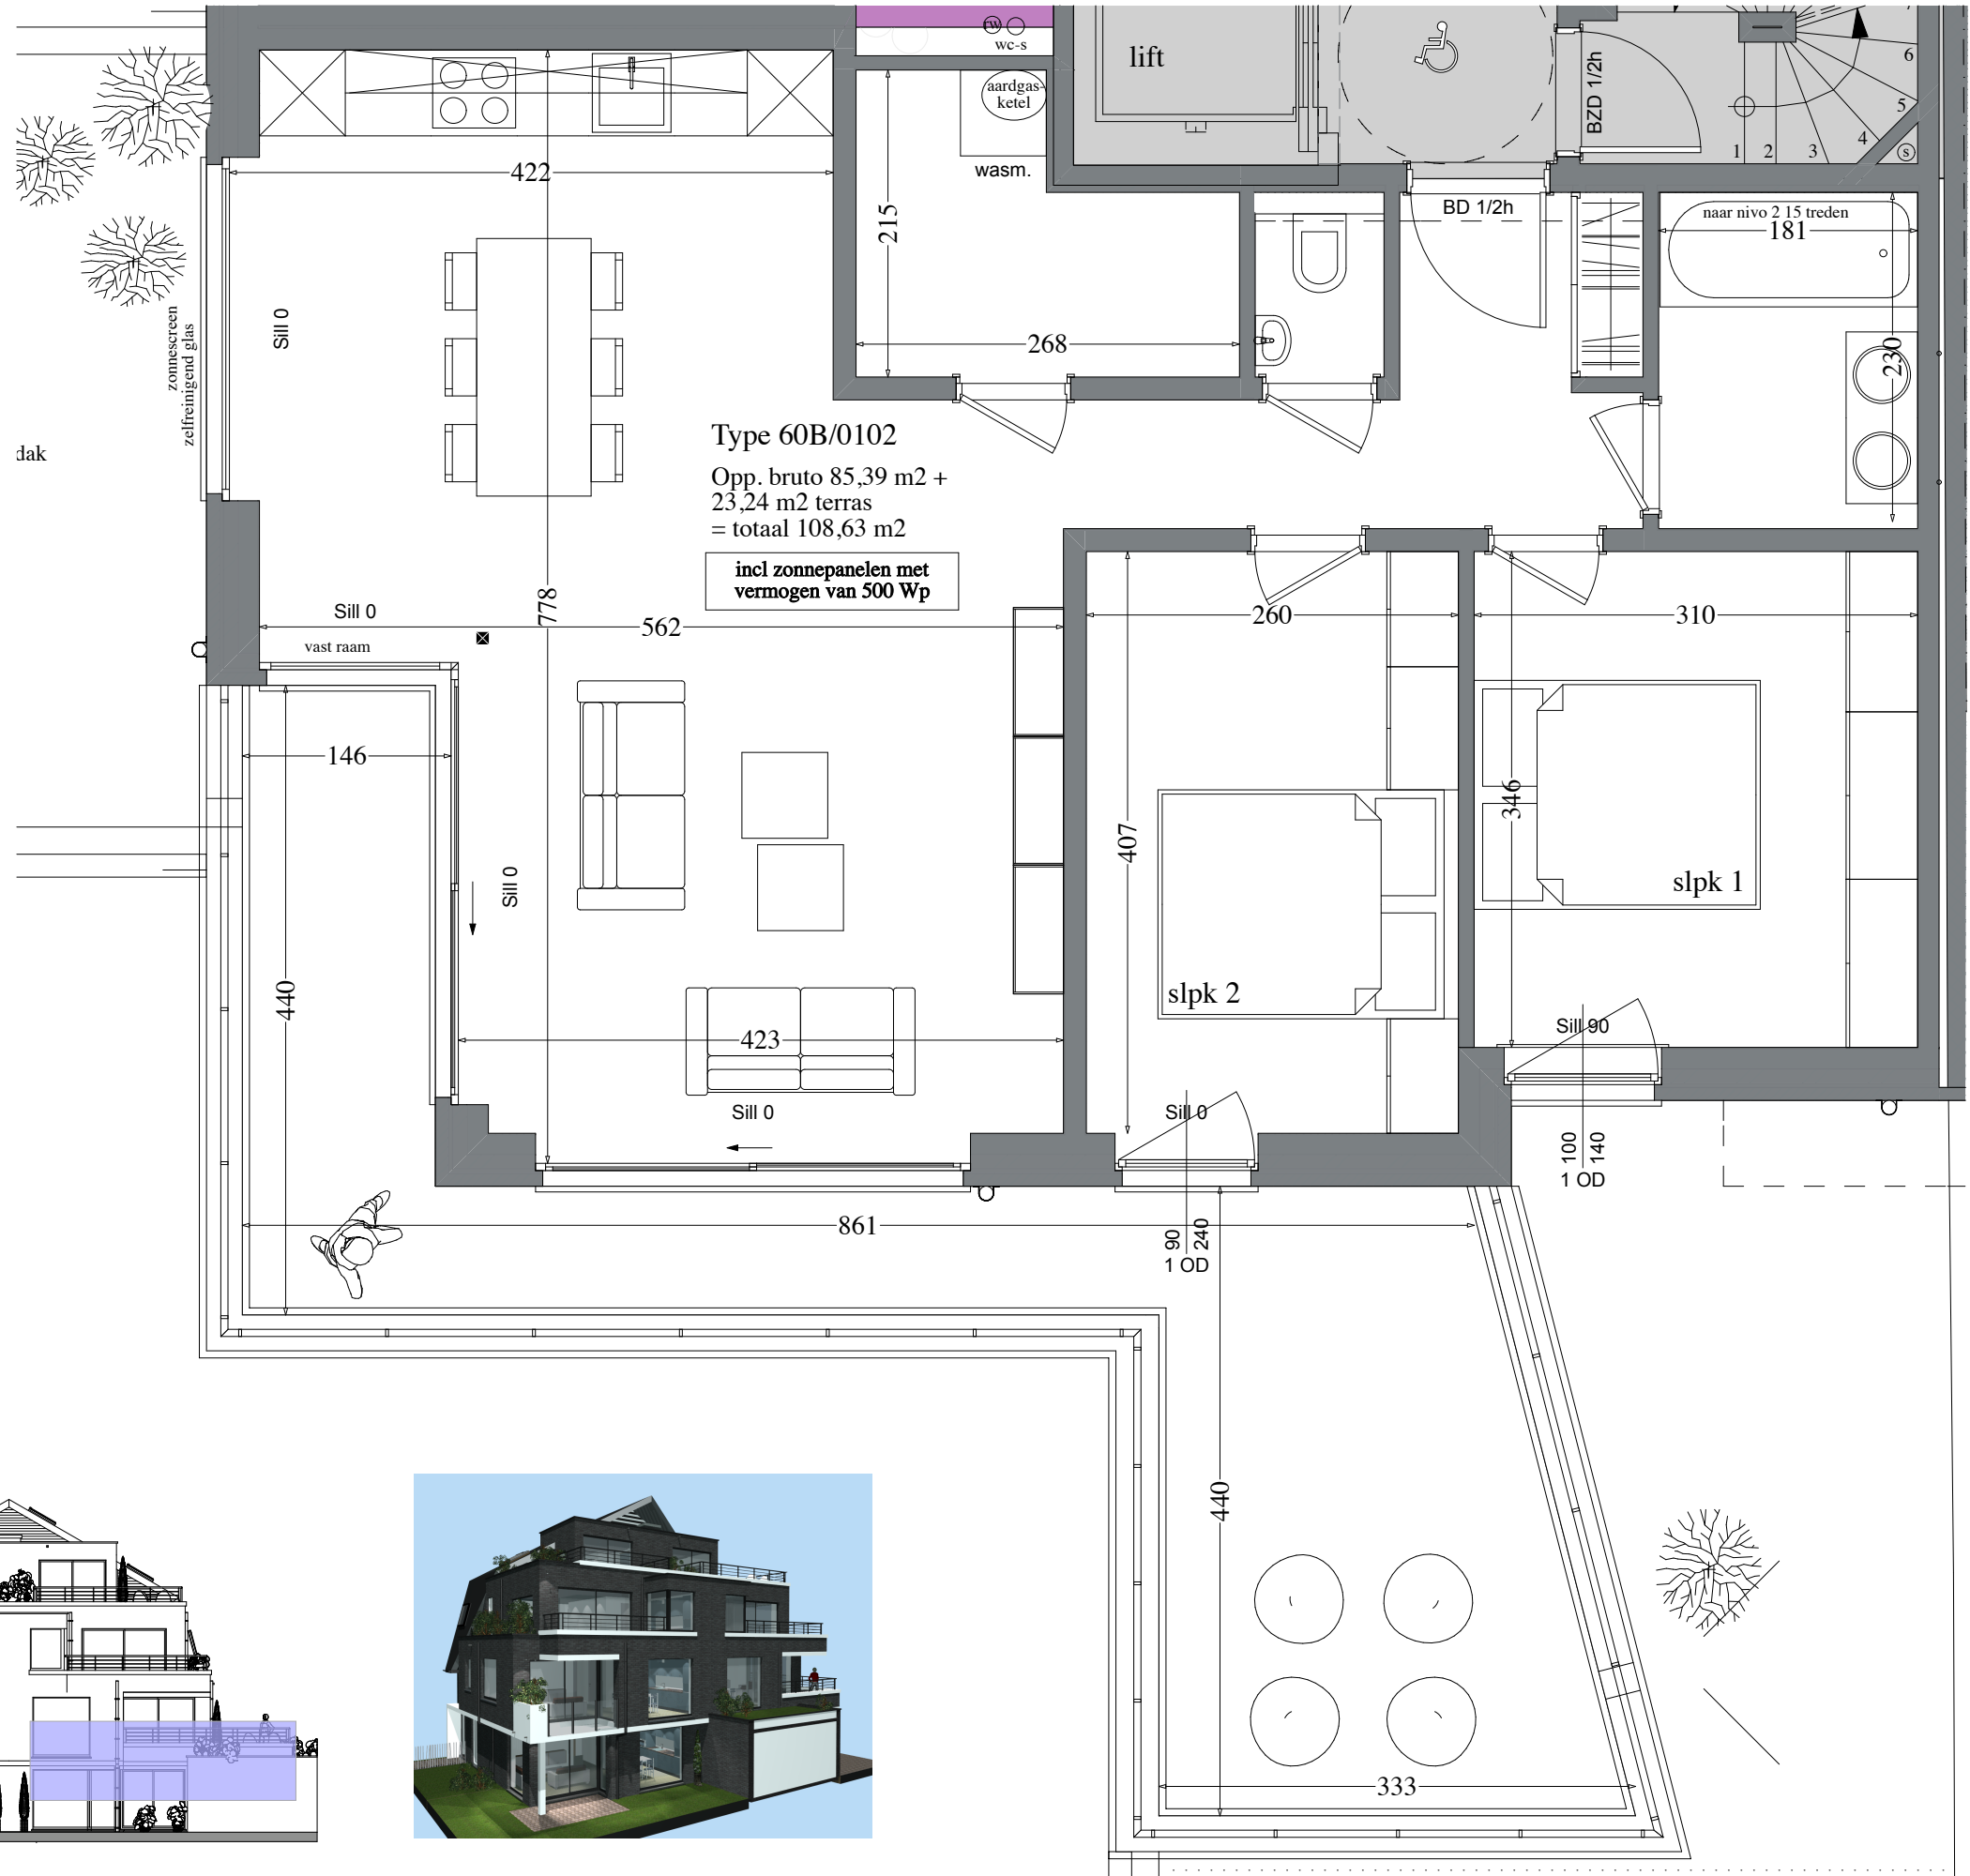

Res. "Barbaresco"

type 0102 nivo 1

Westhinderlaan Wenduine-De Haan

Type 60B/0102
Opp. bruto 85,39 m² +
23,24 m² terras
= totaal 108,63 m²
incl zonnepanelen met
vermogen van 500 Wp