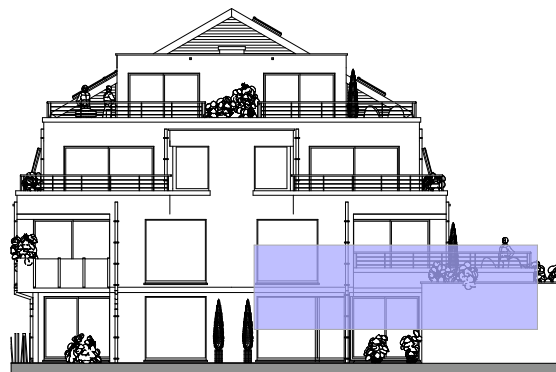

Res. "Barbaresco"

type 0102 nivo 1

Westhinderlaan Wenduine-De Haan

Type 60B/0102
Opp. bruto 85,39 m² +
23,24 m² terras
= totaal 108,63 m²
incl zonnepanelen met
vermogen van 500 Wp