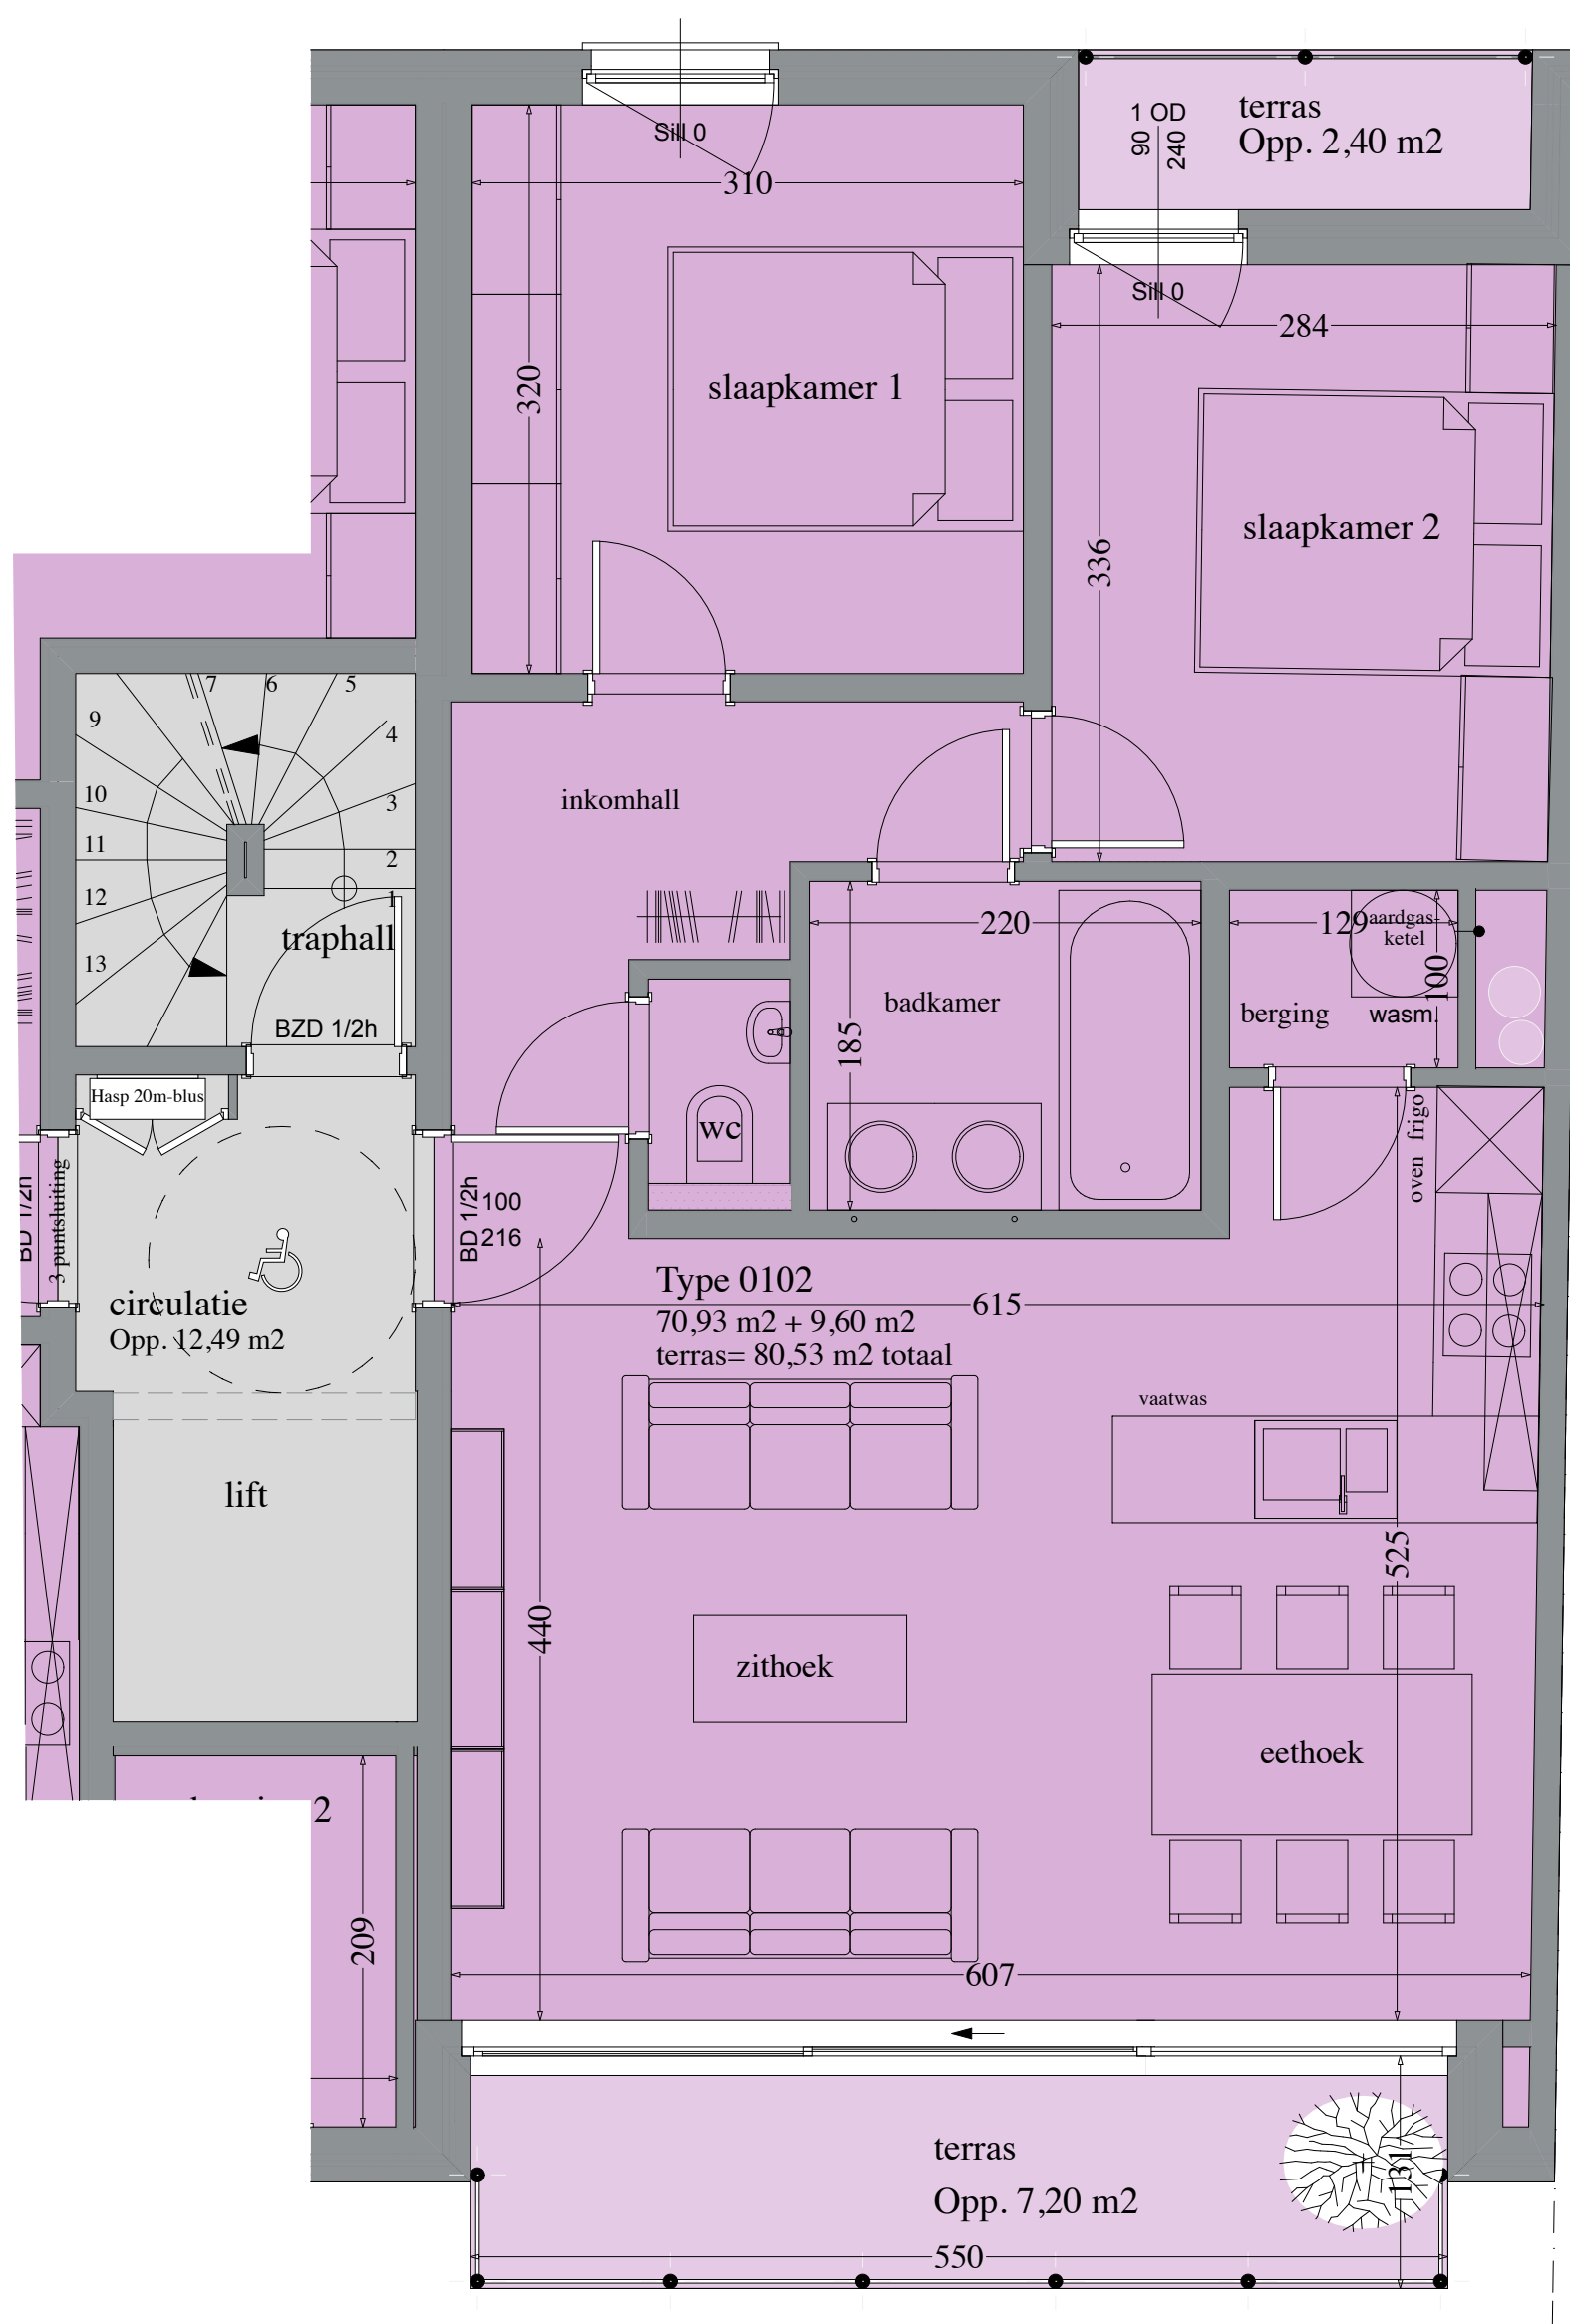

Res. " Le Picardan "

nivo 1-2

Kwalitatieve binnenafwerking
Onderhoudsvriendelijke architectuur
Laag energieverbruik, aangepaste isolatie
100% Bankwaarborg
BTW enkel op constructie waarde, NIET op grondwaarde