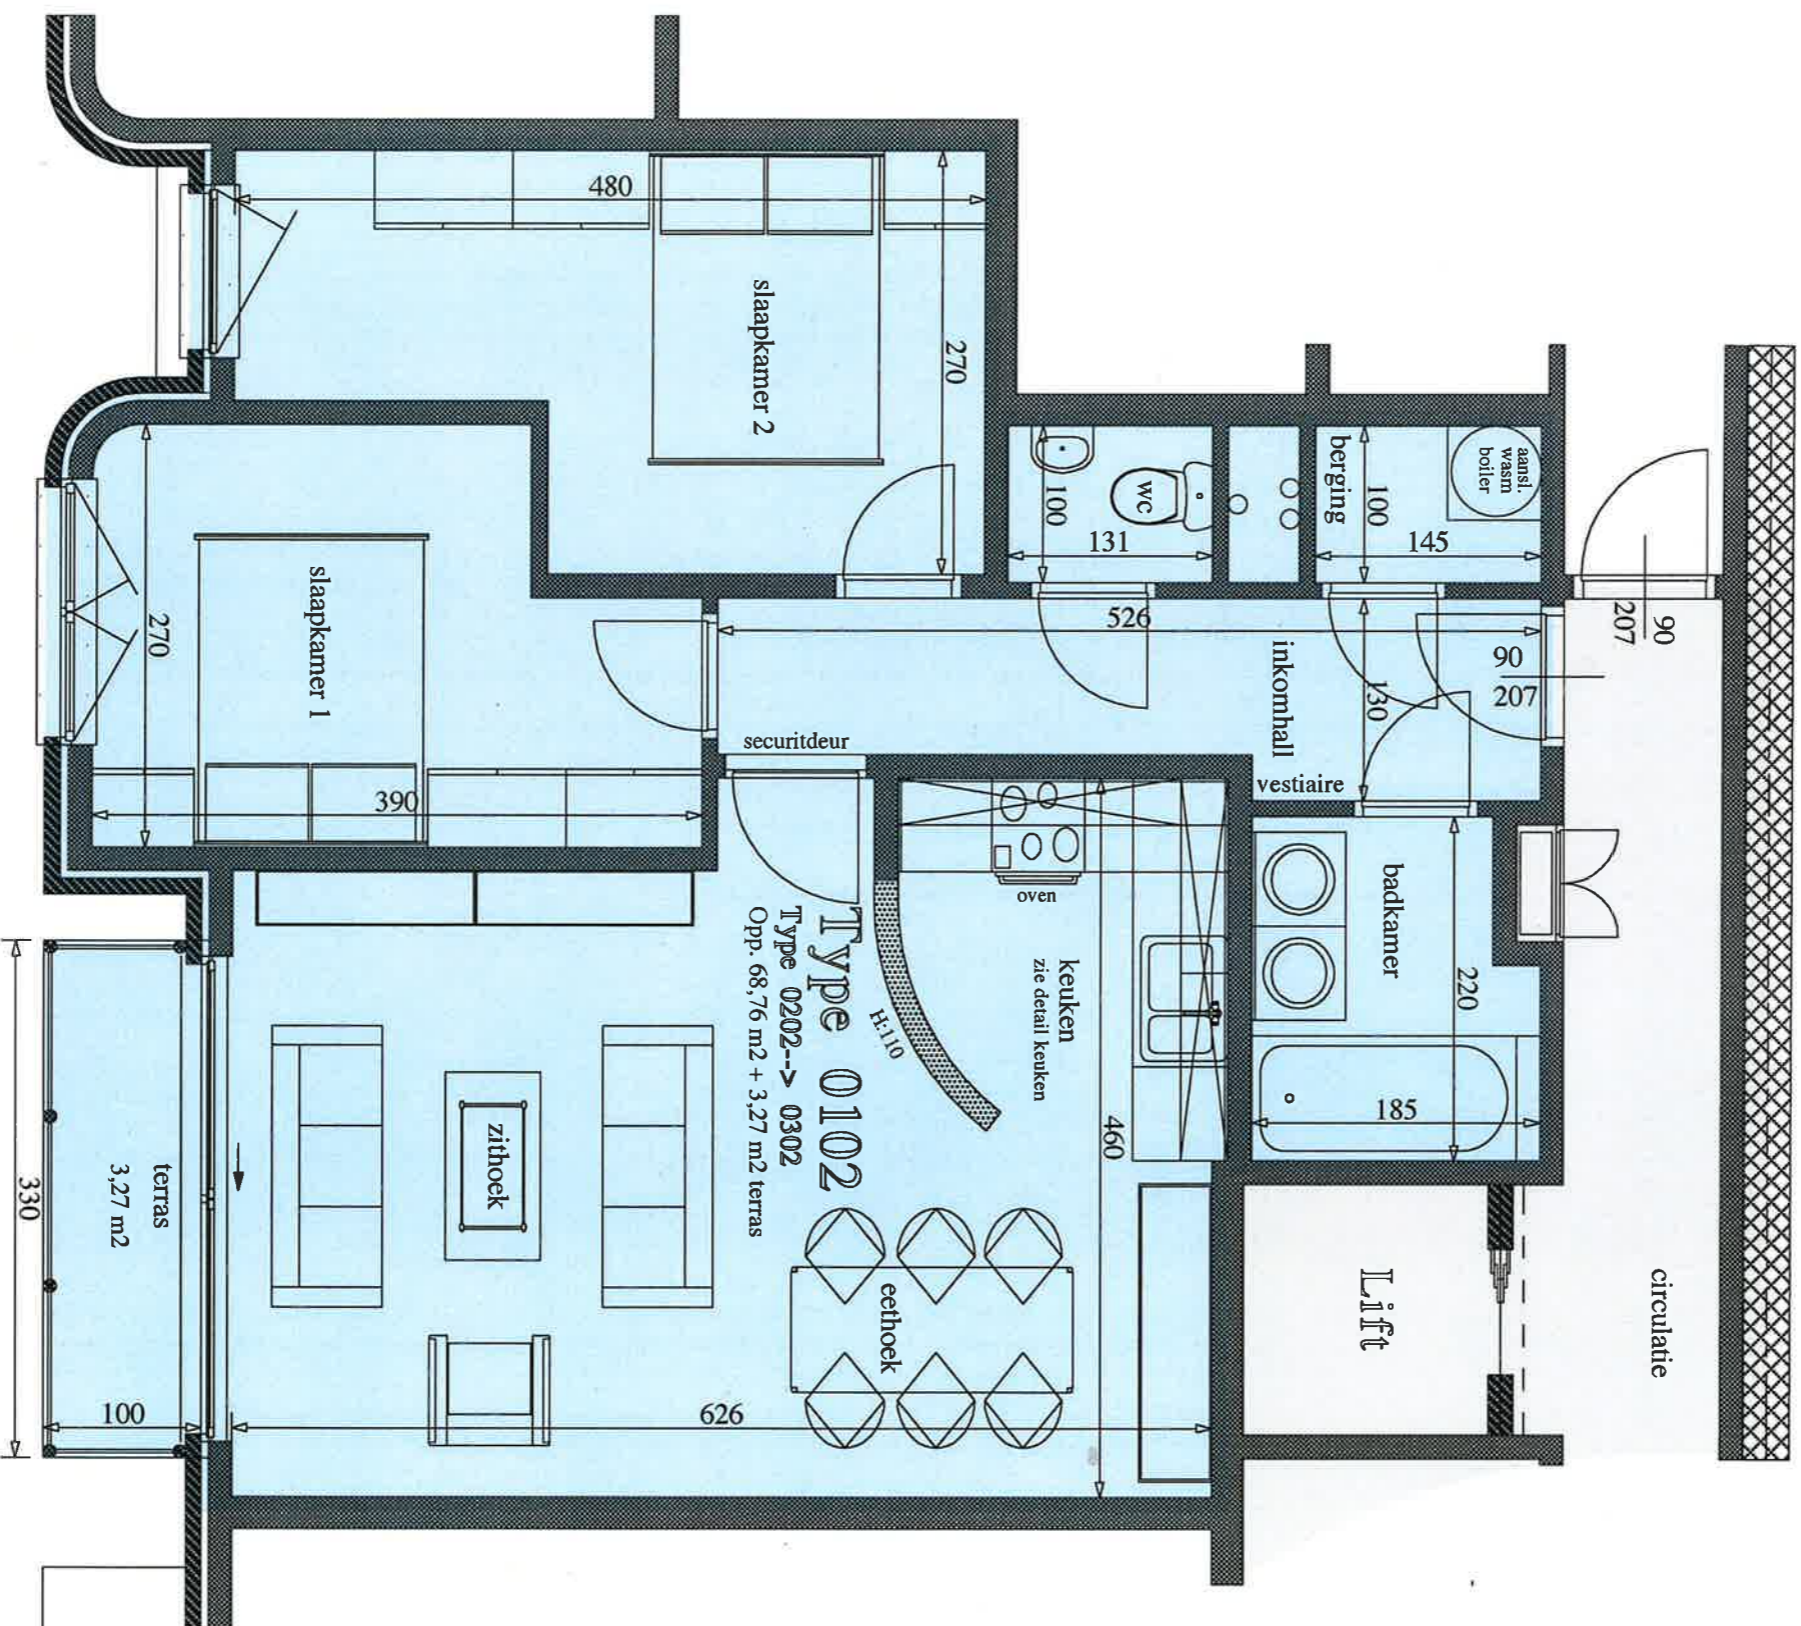

Residentie "Harwich"

Hoek Langestraat - Jan Devosstraat
Wenduline-De Haan

nivo 1 type 0102
nivo 2 type 0202
nivo 3 type 0302