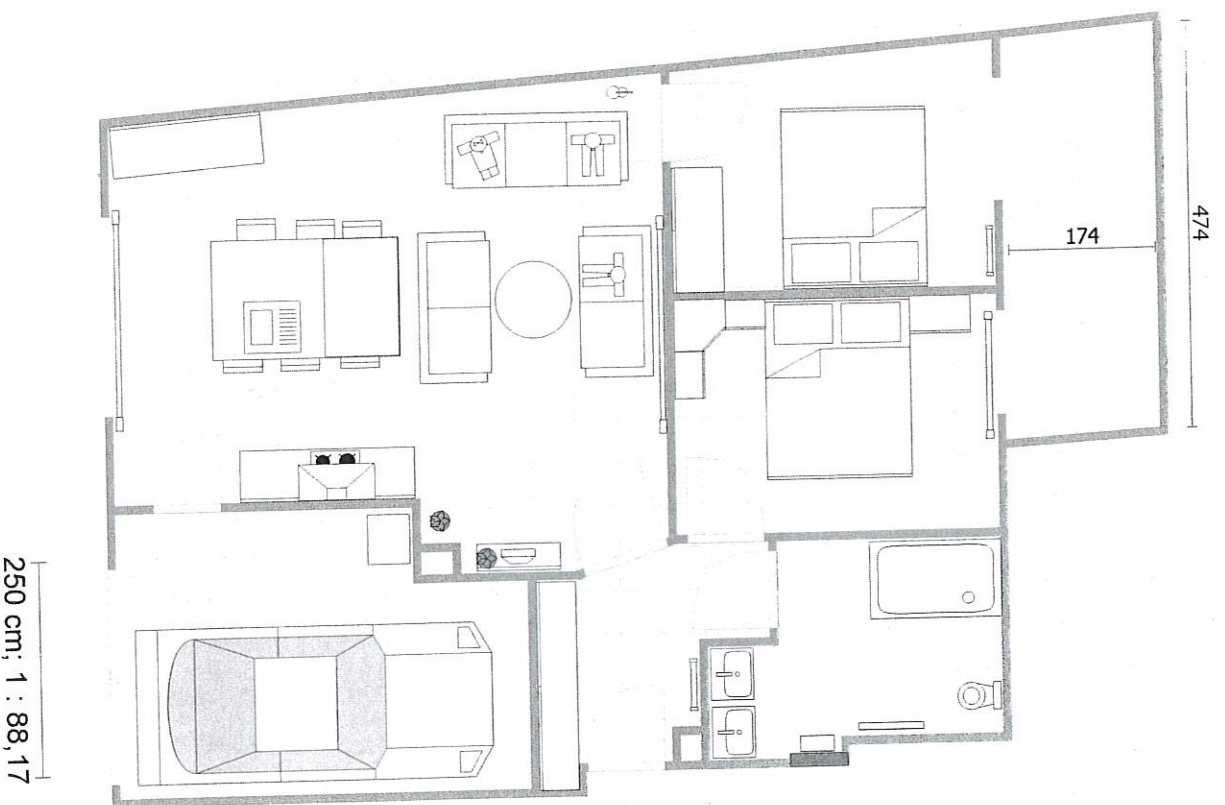

# Abrico\_Gelijkvloers (app 002)

Project dimensies: 888,14x1247,24 cm